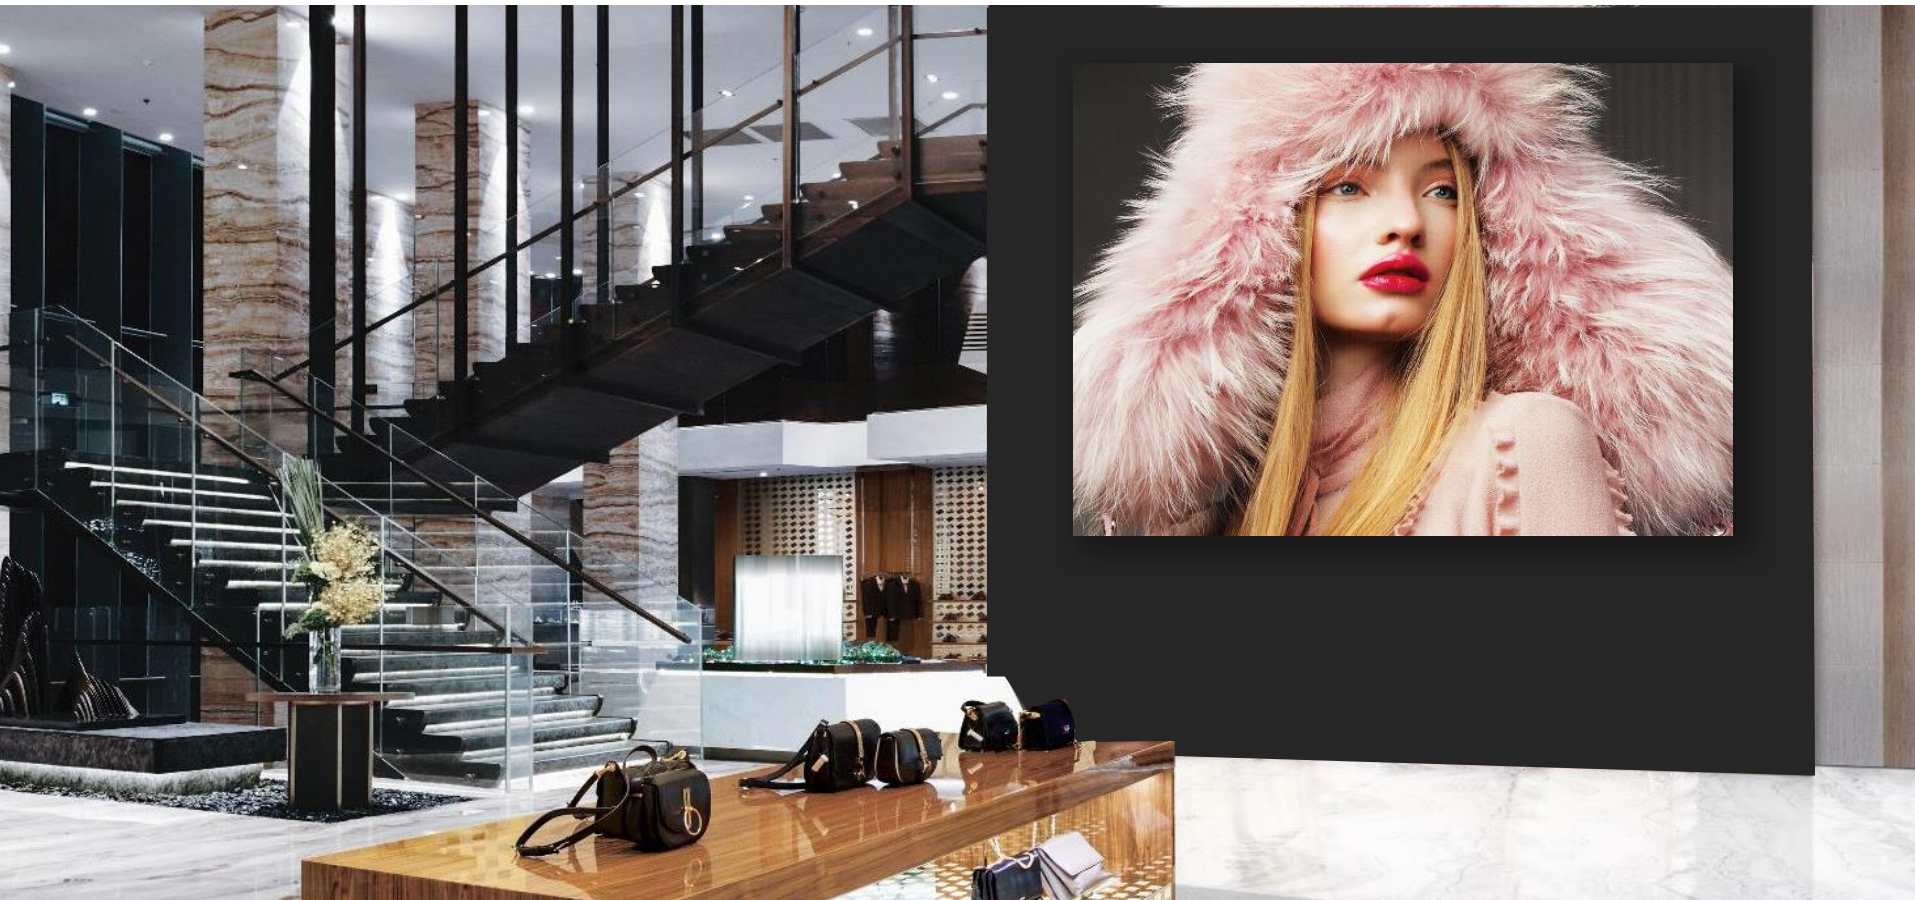

*무게는 제품 구성이나 제조 여건에 따라 달라질 수 있습니다.

*밝기는 자사 실험치로서 실사용시 차이가 있을 수 있습니다.

추천 업종 - 오피스

삼성 The Wall 올인원은 건물 로비나 층별 입구 디스플레이로 효과적입니다.
이목을 집중시키는 선명한 화질의 디스플레이가 기업의 이미지 제고와 신뢰도 향상에 도움을 줍니다.

추천 업종 - 오피스

삼성 The Wall 올인원은 대형 회의 공간에 제격입니다.
시원한 대화면과 독보적 화질을 통해 다수가 함께하는 대회의실에서도 효율적인 협업이 가능합니다.

추천 업종 - 오피스

삼성 The Wall 올인원은 임원진 회의실, VIP 공간 등의 품격을 높여드립니다.
인테리어 효과를 더하는 고품격 디스플레이로 임원진과 VIP 고객의 만족도를 높여드립니다.

추천 업종 - 리테일

고객의 시선을 사로잡는 삼성 The Wall 올인원!

차별화된 브랜딩과 디자인을 노출함으로써 고객 유입을 확대하여 매출 증대 효과를 기대할 수 있습니다.