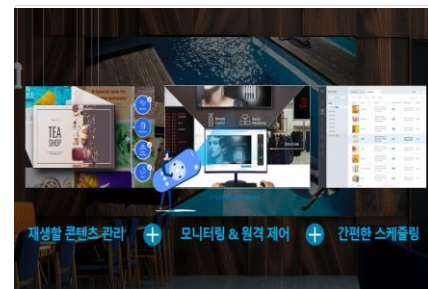

*디스플레이 크기에 따라 필요한 모듈의 개수는 차이가 있을 수 있습니다.

삼성 스마트 LED 사이니지

The Wall 올인원

독보적 화질은 기본, 올인원 패키지로 더욱 새로워진!

LED 실내용 | The Wall 올인원

특장점

간소화된 라인업

픽셀 피치와 구성같은 기존 LED 디스플레이의 복잡하고 어려운 용어를 몰라도 해상도와 사이즈만으로 쉽게 선택할 수 있죠

화상회의 솔루션

화상 카메라와 Google Duo와 같은 앱을 통해 원활한 커뮤니케이션을 진행해보세요!

콘텐츠 관리 솔루션

삼성 MagiINFO 솔루션과 함께 흩어져있는 디스플레이 콘텐츠를 효율적으로 관리하실 수 있습니다.

*소비자의 이해를 돕기 위해 연출된 이미지입니다.

모델군		더 월 올인원 (IAB)		
제품 이미지				
모델 코드		LH008IABMUS/KR	LH012IABMHS/KR	LH016IABMHS/KR
물리적 지표	픽셀 피치	0.84 mm	1.26 mm	1.68 mm
	LED 구성 (Pixel Configuration)	3840 x 2160	1920 x 1080	1920 x 1080
시각적 지표	밝기	500 nit	500 nit	500 nit
	명암비	7000:1	8000:1	8000:1
	시야각(수평/수직)	160/140°	160/140°	160/140°
	색온도 (설정값)	6,500 K ± 500 K (floating bin) K	6,500 K ± 500 K (floating bin) K	6,500 K ± 500 K (floating bin) K
전기적 지표	Video Rate	120 Hz	120 Hz	120 Hz
	입력 전압 (교류전압)	100~240 V	100~240 V	100~240 V
	상용 주파수	50/60 Hz	50/60 Hz	50/60 Hz
동작 조건	동작온도	0°C~+40°C / 10~80 % RH	0°C~+40°C / 10~80 % RH	0°C~+40°C / 10~80 % RH
크기	제품(가로x높이x깊이)	3229.1 x 1826.1 x 49.5 mm	2423.1 x 1364.4 x 49.5 mm	3229.1 x 1826.1 x 49.5 mm
	포장(가로x높이x깊이)	2000 x 2162 x 1000 mm	2847 x 1582 x 398 mm	2000 x 2162 x 1000 mm

*무게는 제품 구성이나 제조 여건에 따라 달라질 수 있습니다.

*밝기는 자사 실험치로서 실사용시 차이가 있을 수 있습니다.

추천 업종 - 오피스

삼성 The Wall 올인원은 건물 로비나 층별 입구 디스플레이로 효과적입니다.
이목을 집중시키는 선명한 화질의 디스플레이가 기업의 이미지 제고와 신뢰도 향상에 도움을 줍니다.

추천 업종 - 오피스

삼성 The Wall 올인원은 대형 회의 공간에 제격입니다.
시원한 대화면과 독보적 화질을 통해 다수가 함께하는 대회의실에서도 효율적인 협업이 가능합니다.

추천 업종 - 오피스

삼성 The Wall 올인원은 임원진 회의실, VIP 공간 등의 품격을 높여드립니다.
인테리어 효과를 더하는 고품격 디스플레이로 임원진과 VIP 고객의 만족도를 높여드립니다.

추천 업종 - 리테일

고객의 시선을 사로잡는 삼성 The Wall 올인원!

차별화된 브랜딩과 디자인을 노출함으로써 고객 유입을 확대하여 매출 증대 효과를 기대할 수 있습니다.